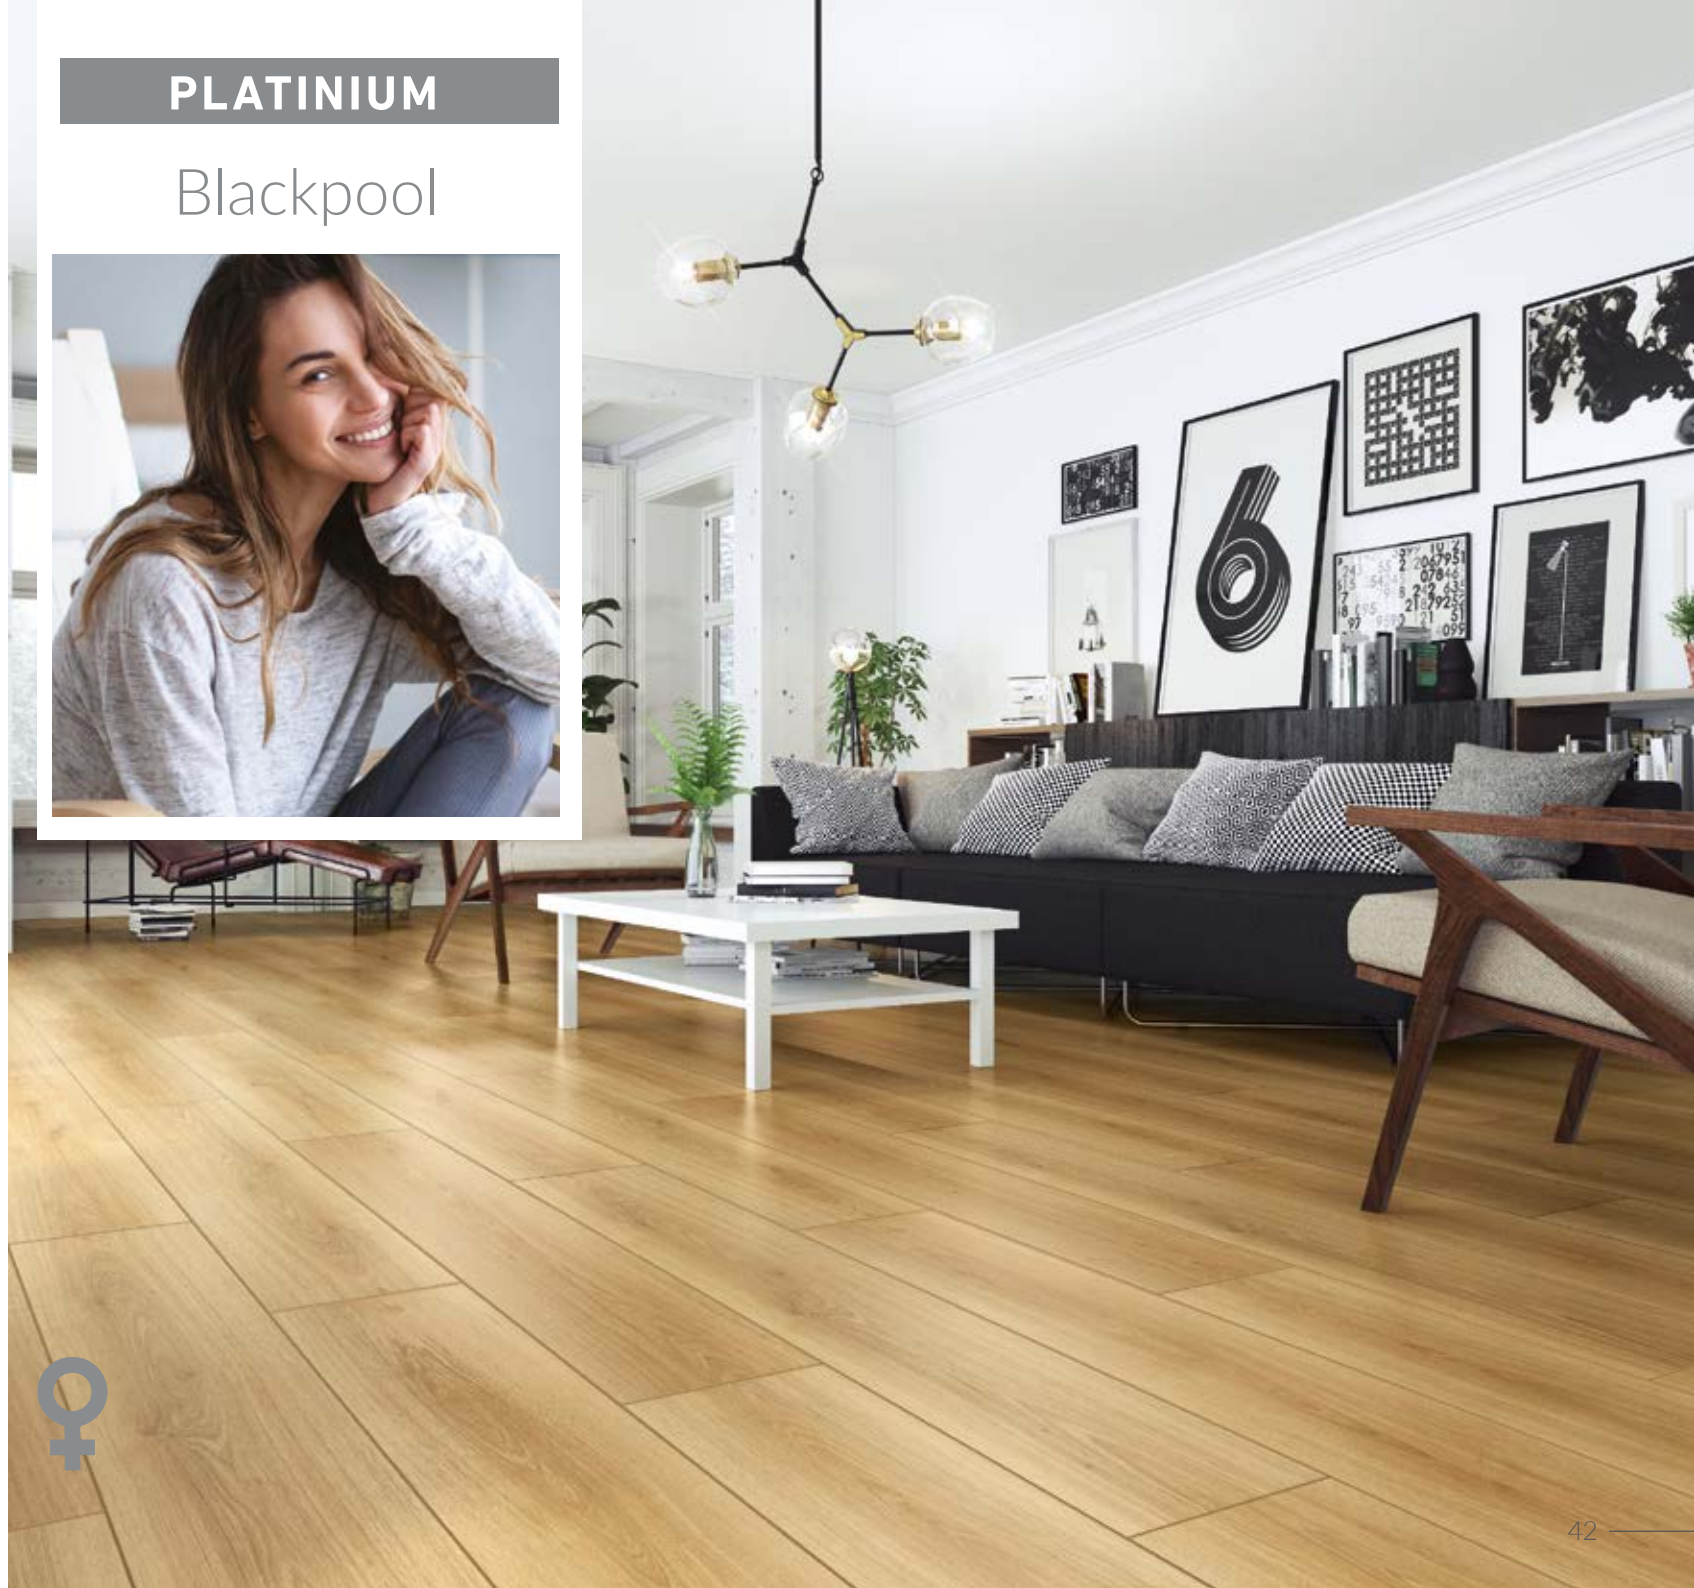

Las tablas anchas del suelo Blackpool y la solución de "express click" posibilitan una instalación rápida y fácil en un solo día.

PLATINIUM

Blackpool

D4916
Oxford Oak
Дуб Оксфорд
Roble Oxford

PLATINIUM

Blackpool