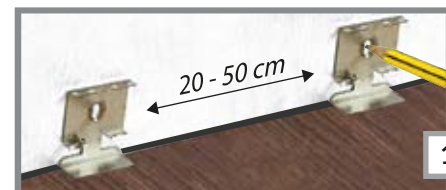

Простой и быстрый монтаж с помощью скоб, с возможностью демонтажа и повторного крепления.

INSTALLATION / INSTALACIÓN / МОНТАЖ

fixing clamp/
soporte de anclaje/
скобы для монтажа

screw and wall plug Ø 6 mm/
tornillo y taco Ø 6 mm/
шуруп и распорный
дюбель Ø 6мм