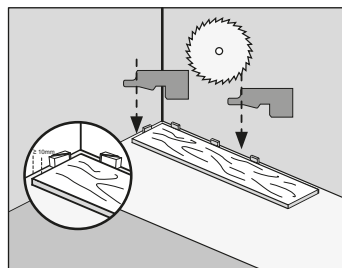

D3347 | Leonardo Oak | VISION

INSTALLATION
 МОНТАЖ
 INSTALACIÓN

Installation movie: Youtube / Aqua Pearl Swiss Krono
 Инсталляционный фильм: Vimeo / Aqua Pearl Swiss Krono
 Película de instalación:

1

2

3

4

5