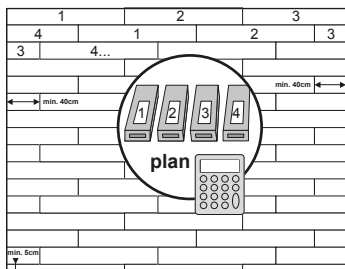

D3347 | Leonardo Oak | VISION

INSTALLATION
 МОНТАЖ
 INSTALACIÓN

Installation movie: Youtube / Aqua Pearl Swiss Krono
 Инсталляционный фильм: Vimeo / Aqua Pearl Swiss Krono
 Película de instalación:

1

2

3

4

5