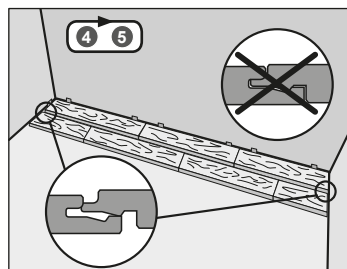

INSTALLATION
МОНТАЖ
INSTALACIÓN

Installation movie: Youtube / Aqua Pearl Swiss Krono
Инсталляционный фильм: Vimeo / Aqua Pearl Swiss Krono
Película de instalación:

7