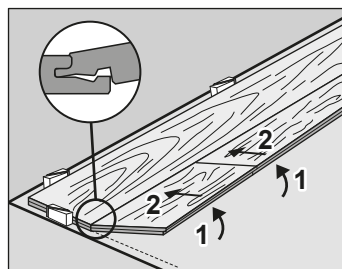

INSTALLATION
МОНТАЖ
INSTALACIÓN

Installation movie: Youtube / Aqua Pearl Swiss Krono
Инсталляционный фильм: Vimeo / Aqua Pearl Swiss Krono
Película de instalación:

8