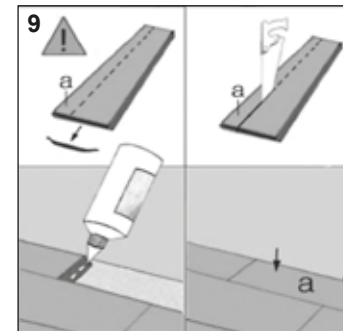

INSTALLATION
МОНТАЖ
INSTALACIÓN

Installation movie: Youtube / Express Click Swiss Krono
Инсталляционный фильм: Vimeo / Express Click Swiss Krono
Película de instalación: