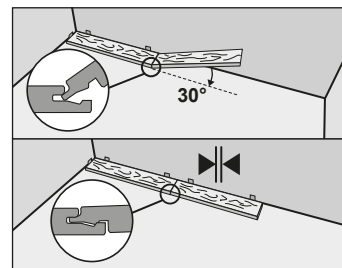

D3347 | Leonardo Oak | VISION

INSTALLATION
 МОНТАЖ
 INSTALACIÓN

Installation movie: Youtube / Aqua Pearl Swiss Krono
 Инсталляционный фильм: Vimeo / Aqua Pearl Swiss Krono
 Película de instalación:

1

2

3

4

5