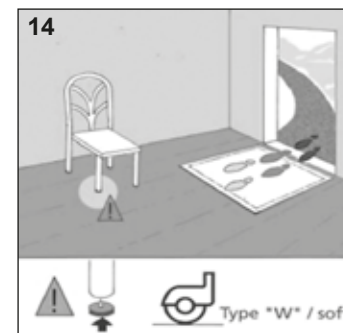

INSTALLATION
МОНТАЖ
INSTALACIÓN

Installation movie: Youtube / Express Click Swiss Krono
Инсталляционный фильм: Vimeo / Express Click Swiss Krono
Película de instalación: