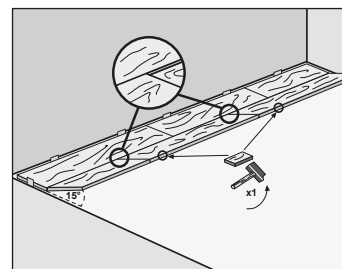

INSTALLATION
МОНТАЖ
INSTALACIÓN

Installation movie: Youtube / Aqua Pearl Swiss Krono
Инсталляционный фильм: Vimeo / Aqua Pearl Swiss Krono
Película de instalación:

9