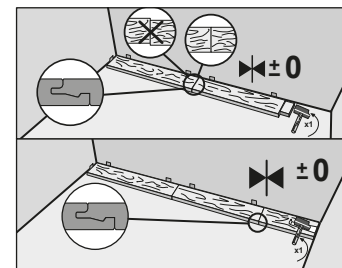

D3347 | Leonardo Oak | VISION

INSTALLATION
 МОНТАЖ
 INSTALACIÓN

Installation movie: Youtube / Aqua Pearl Swiss Krono
 Инсталляционный фильм: Vimeo / Aqua Pearl Swiss Krono
 Película de instalación:

1

2

3

4

5