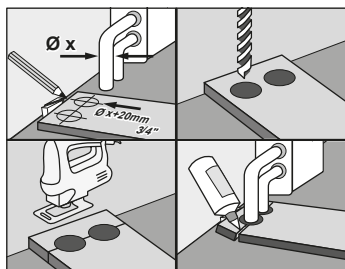

INSTALLATION
МОНТАЖ
INSTALACIÓN

Installation movie: Youtube / Aqua Pearl Swiss Krono
Инсталляционный фильм: Vimeo / Aqua Pearl Swiss Krono
Película de instalación:

11