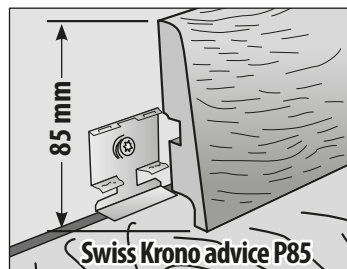

INSTALLATION
МОНТАЖ
INSTALACIÓN

Installation movie: Youtube / Aqua Pearl Swiss Krono
Инсталляционный фильм: Vimeo / Aqua Pearl Swiss Krono
Película de instalación:

12